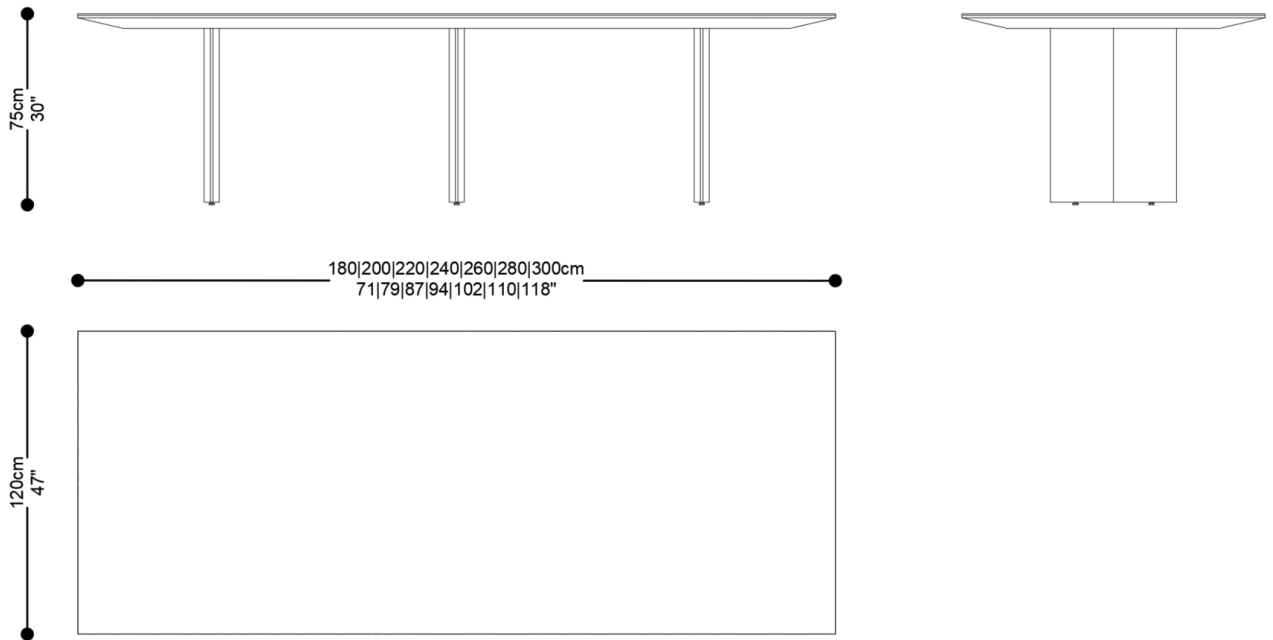

MESA DE JANTAR ABA QUADRADA

MESA DE JANTAR ABA RETANGULAR 2 PES

MESA DE JANTAR ABA

BRETON

MESA DE JANTAR ABA RETANGULAR 3 PES

GARANTIA: 1 ano

EMBALAGEM: O produto é embalado em papelão, com bordas e cantos protegidos com cantoneiras de polietileno e envolto em filme plástico.

Diferenciais:

- Tamanho máximo para mesa Retangular com Cristal 320x150cm.
- Tamanho máximo para mesa Retangular sem Cristal 450x150cm.
- Tamanho máximo para mesa Quadrada 180x180cm.

MESA DE JANTAR

ABA

BRETON