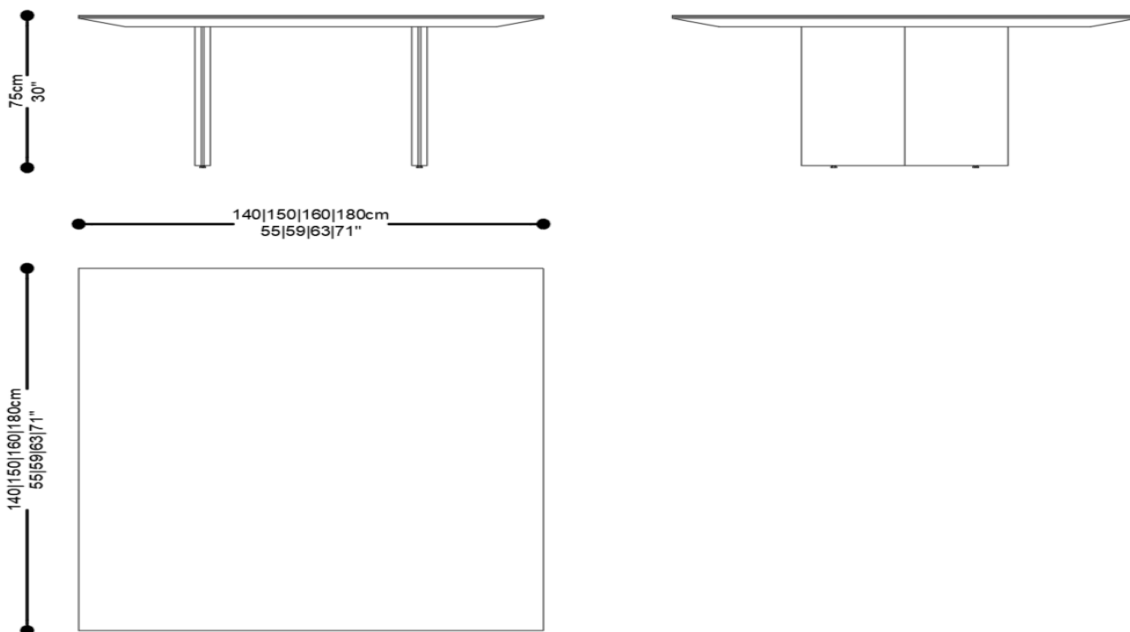

MESA DE JANTAR ABA QUADRADA

MESA DE JANTAR ABA RETANGULAR 2 PES

MESA DE JANTAR ABA

BRETON

MESA DE JANTAR ABA RETANGULAR 3 PES

GARANTIA: 1 ano

EMBALAGEM: O produto é embalado em papelão, com bordas e cantos protegidos com cantoneiras de polietileno e envolto em filme plástico.

Diferenciais:

- Tamanho máximo para mesa Retangular com Cristal 320x150cm.
- Tamanho máximo para mesa Retangular sem Cristal 450x150cm.
- Tamanho máximo para mesa Quadrada 180x180cm.

MESA DE JANTAR

ABA

BRETON