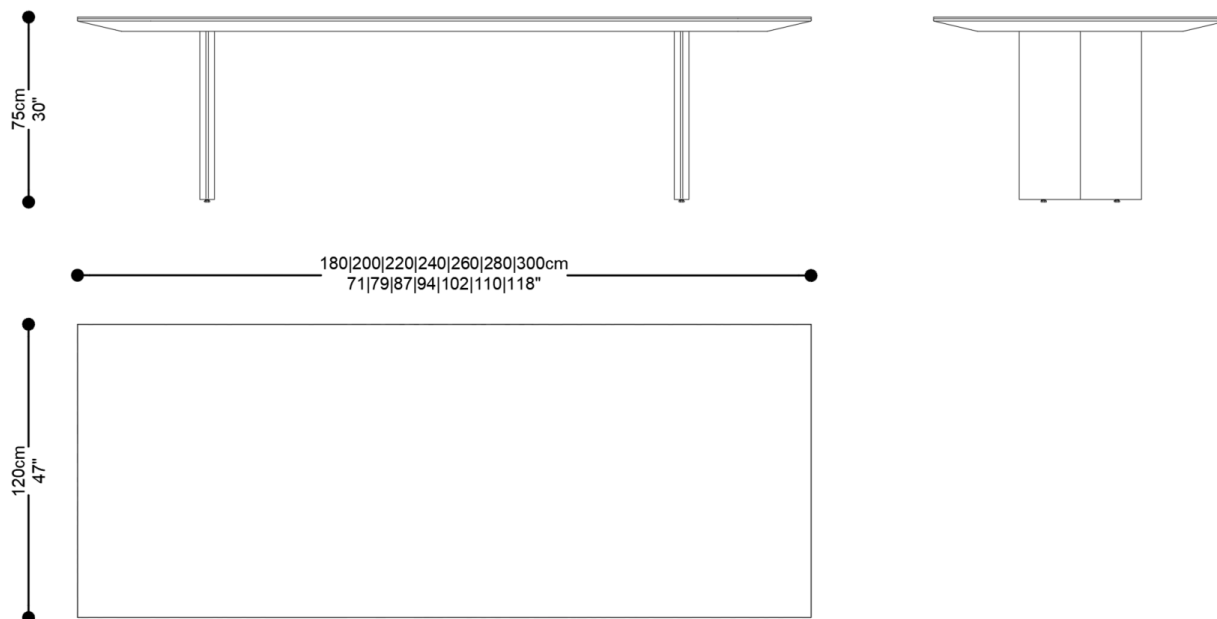

MESA DE JANTAR ABA QUADRADA

MESA DE JANTAR ABA RETANGULAR 2 PES

MESA DE JANTAR ABA

BRETON

MESA DE JANTAR ABA RETANGULAR 3 PES

GARANTIA: 1 ano

EMBALAGEM: O produto é embalado em papelão, com bordas e cantos protegidos com cantoneiras de polietileno e envolto em filme plástico.

Diferenciais:

- Tamanho máximo para mesa Retangular com Cristal 320x150cm.
- Tamanho máximo para mesa Retangular sem Cristal 450x150cm.
- Tamanho máximo para mesa Quadrada 180x180cm.

MESA DE JANTAR

ABA

BRETON